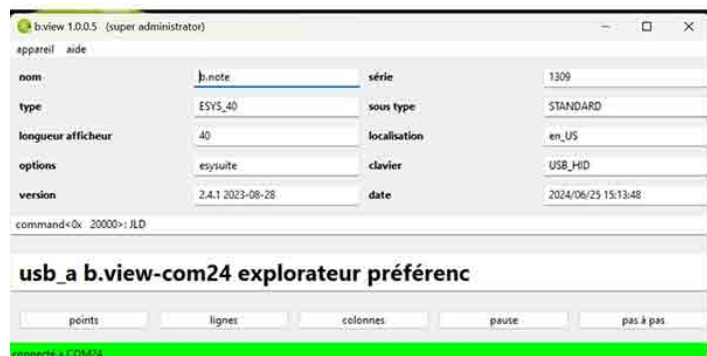

LOGICIEL GRATUIT **B.VIEW**

L'application **b.view** permet aux accompagnants voyants de visualiser sur un écran l'affichage braille d'un **b.note**.

Il suffit de connecter votre **b.note** sur un PC et d'installer **b.view** la ligne de braille sera alors affichée dans l'interface.

DESCRIPTIF

b.view permet aussi de faire des tests de l'afficheur braille et des différentes touches.

Idéal pour l'apprentissage et le suivi des plus jeunes.

b.view est téléchargeable gratuitement.

TÉLÉCHARGEMENT