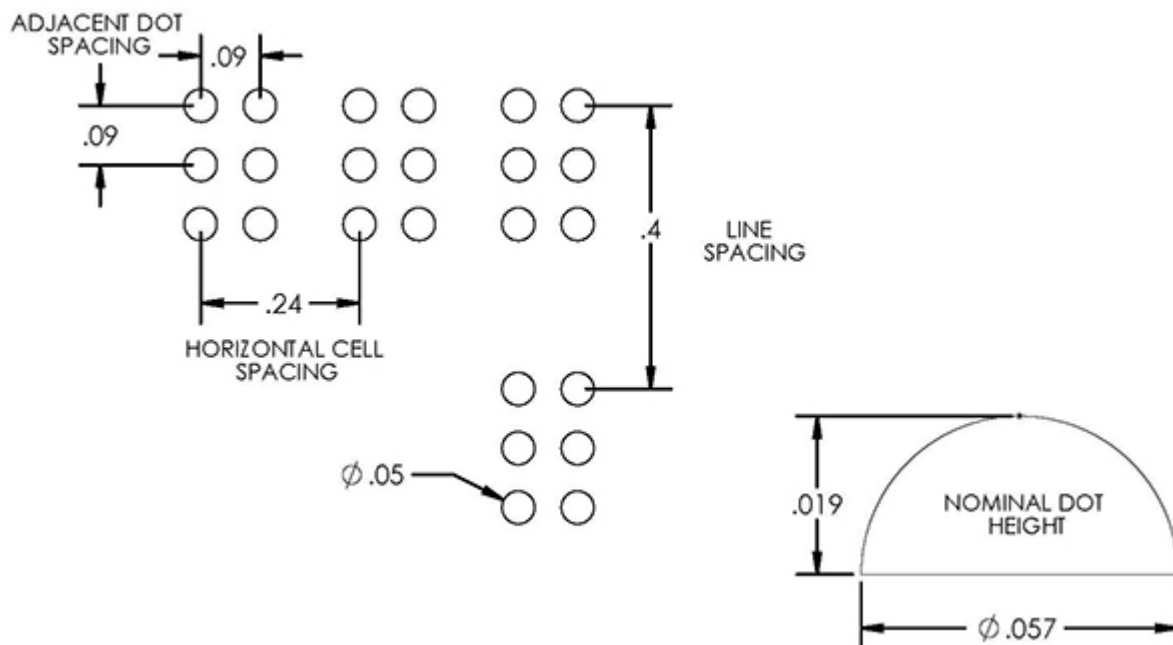

Perkins Classic

<https://www.eurobraille.fr/produit/perkins-classic/>

eurobraille

- 26 lignes maximum par page
- 42 caractères maximum par ligne
- Ajustements latéraux droite et gauche pour la ligne de centrage
- Signal sonore pour avertir de la fin de ligne
- Taille : 15 x 23 x 37cm
- Poids : 4,83 kg

SCHÉMA DES POINTS, ESPACEMENTS ET DIMENSIONS

- Hauteur de point : 0,5 mm
- Diamètre du point : 1,4 mm
- Espacement entre les points d'une cellule : 2,3 mm
- Espacement entre les cellules : 6 mm
- Espacement entre les lignes : 10 mm